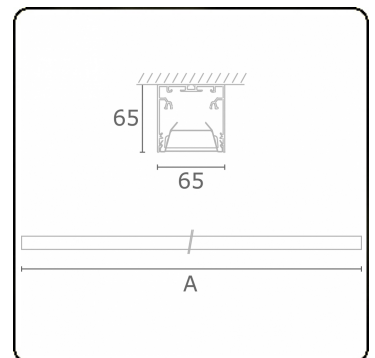

Lichttechnische gegevens

UGR	<19
CIE Fluxcode	80 99 100 100 76

Afmetingen

A	2250 mm
---	---------

Opmerkingen

Plafondarmatuur - Direct - HO 150mA - BAP - ANO

ENERGY

Verrijgbaar op aanvraag.