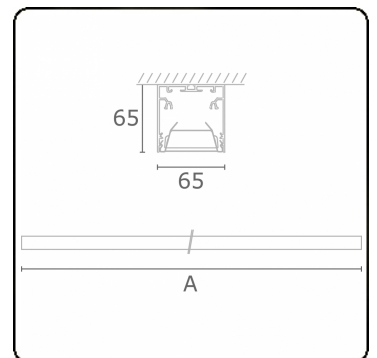

Rekta 65x65 direkt - BAP - HO 150mA - ANO
05.94020573-0001

Leuchtendaten

Montage	Decke
Lichtaustritt	Direkt
Leuchten Abdeckung	BAP Raster
Schutzgrad	IP 20
Gehäuse	Aluminium
Verarbeitung	eloxierte Verarbeitung
Prüfzeichen	CE, ISO 9001

Lichttechnische Daten

UGR	<19
CIE Fluxcode	80 99 100 100 76

Abmessungen

A	1970 mm
---	---------

Bemerkungen

Deckenleuchte - Direkt - HO 150mA - BAP - ANO

ENERGY

Verrijgbaar op aanvraag.