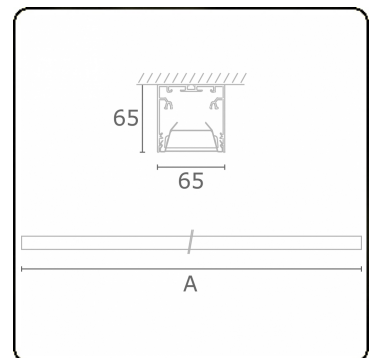

Rekta 65x65 direkt - BAP - HO 150mA - ANO
05.94020553-0001

Leuchtendaten

Montage	Decke
Lichtaustritt	Direkt
Leuchten Abdeckung	BAP Raster
Schutzgrad	IP 20
Gehäuse	Aluminium
Verarbeitung	eloxierte Verarbeitung
Prüfzeichen	CE, ISO 9001

Lichttechnische Daten

UGR	<19
CIE Fluxcode	80 99 100 100 76

Abmessungen

A	1410 mm
---	---------

Bemerkungen

Deckenleuchte - Direkt - HO 150mA - BAP - ANO

ENERGY

Verrijgbaar op aanvraag.