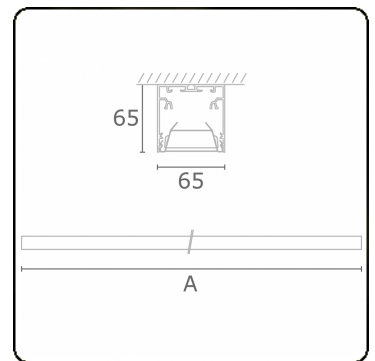

Lichttechnische gegevens

UGR	<19
CIE Fluxcode	80 99 100 100 76

Afmetingen

A	1130 mm
---	---------

Opmerkingen

Plafondarmatuur - Direct - HO 150mA - BAP - ANO

ENERGY

Verrijgbaar op aanvraag.