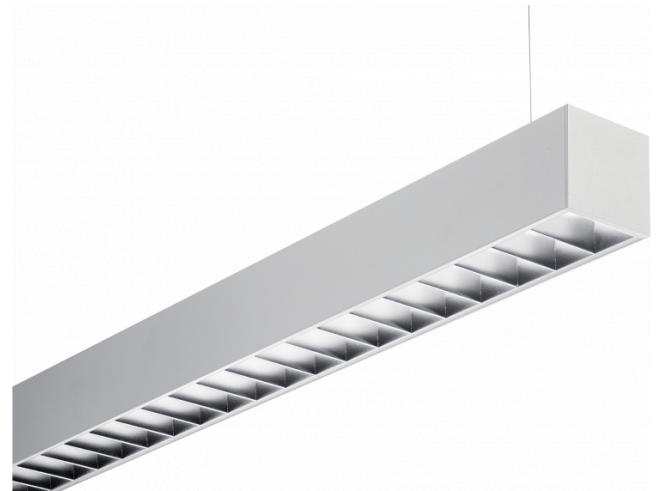

Rekta 65x65 direkt - BAP - HO 150mA - ANO
04.94024504-0001

Leuchtendaten

Montage	Gependelt
Lichtaustritt	Direkt
Leuchten Abdeckung	BAP Raster
Schutzgrad	IP 20
Gehäuse	Aluminium
Verarbeitung	eloxierte Verarbeitung
Prüfzeichen	CE, ISO 9001

Elektrische Eigenschaften

Schutzklasse	I
Einspeisung	230V
Vorschaltgerät	Treiber/Stromgesteuert DALI/TD

Lampeneigenschaften

Lamptyp	LED 4000K
Wattleistung	3,2W
Brutto Lichtstrom	6700
Lichtleistung Leuchte	35,2W
Anzahl	10
Lebensdauer LED Modul	L80/B10 > 72000h
Farbtoleranz	MacAdam 3
CRI	>80

Lichttechnische Daten

UGR	<19
CIE Fluxcode	80 99 100 100 76

Abmessungen

A	2810 mm
---	---------

Bemerkungen

Pendelleuchte - Direkt - HO 150mA - BAP - ANO

ENERGY

Verrijgbaar op aanvraag.