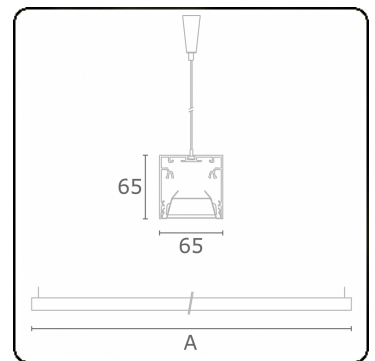

Rekta 65x65 direkt - BAP - HO 150mA - ANO
04.94024504-0001

Leuchtendaten

Montage	Gependelt
Lichtaustritt	Direkt
Leuchten Abdeckung	BAP Raster
Schutzgrad	IP 20
Gehäuse	Aluminium
Verarbeitung	eloxierte Verarbeitung
Prüfzeichen	CE, ISO 9001

Lichttechnische Daten

UGR	<19
CIE Fluxcode	80 99 100 100 76

Abmessungen

A	2810 mm
---	---------

Bemerkungen

Pendelleuchte - Direkt - HO 150mA - BAP - ANO

ENERGY

Verrijgbaar op aanvraag.