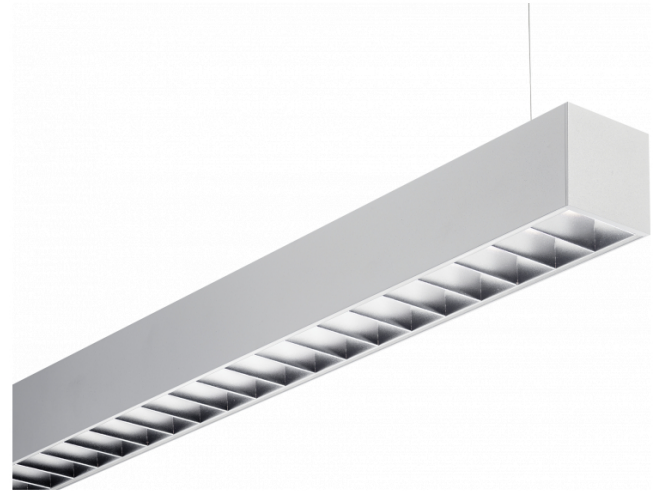

Rekta 65x65 Direct - BAP - HO 150mA - ANO  
04.94024584-0001

**Armatuurgegevens**

Montage	Gependeld
Lichtuittreding	Direct
Afscherming	BAP raster
Beschermingsgraad	IP 20
Behuizing	Aluminium
Afwerking	geanodiseerde afwerking
Keurmerken	CE, ISO 9001

**Elektrische Gegevens**

Veiligheidsklasse	I
Voeding	230V
Voorschakelapparaat	Stroomvoeding DALI/TD

**Lampgegevens**

Lamptype	LED 4000K
Wattage	3,2W
Bruto lichtstroom	5360
Armatuur vermogen	28,2W
Aantal	8
Levensduur LED module	L80/B10 > 72000h
Kleurtolerantie	MacAdam 3
CRI	>80

**Lichttechnische gegevens**

UGR	<19
CIE Fluxcode	80 99 100 100 76

**Afmetingen**

A	2250 mm
---	---------

**Opmerkingen**

Pendelarmatuur - Direct - HO 150mA - BAP - ANO

**ENERGY**

Verrijgbaar op aanvraag.