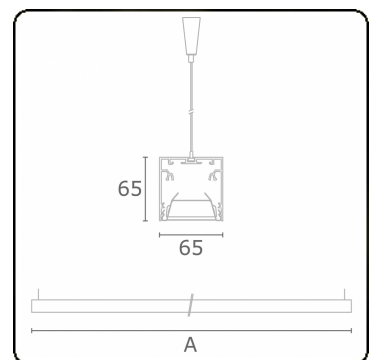

Rekta 65x65 direkt - BAP - HO 150mA - ANO  
04.94024574-0001

**Leuchtendaten**

Montage	Gependelt
Lichtaustritt	Direkt
Leuchten Abdeckung	BAP Raster
Schutzgrad	IP 20
Gehäuse	Aluminium
Verarbeitung	eloxierte Verarbeitung
Prüfzeichen	CE, ISO 9001

**Lichttechnische Daten**

UGR	<19
CIE Fluxcode	80 99 100 100 76

**Abmessungen**

A	1970 mm
---	---------

**Bemerkungen**

Pendelleuchte - Direkt - HO 150mA - BAP - ANO

**ENERGY**

Verrijgbaar op aanvraag.