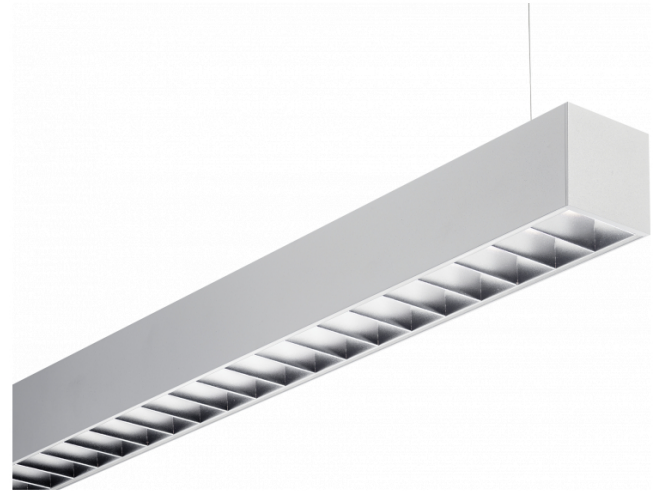

Rekta 65x65 Direct - BAP - HO 150mA - ANO  
04.94024564-0001

**Armatuurgegevens**

Montage	Gependeld
Lichtuittreding	Direct
Afscherming	BAP raster
Beschermingsgraad	IP 20
Behuizing	Aluminium
Afwerking	geanodiseerde afwerking
Keurmerken	CE, ISO 9001

**Elektrische Gegevens**

Veiligheidsklasse	I
Voeding	230V
Voorschakelapparaat	Stroomvoeding DALI/TD

**Lampgegevens**

Lamptype	LED 4000K
Wattage	3,2W
Bruto lichtstroom	4020
Armatuur vermogen	21,1W
Aantal	6
Levensduur LED module	L80/B10 > 72000h
Kleurtolerantie	MacAdam 3
CRI	>80

**Lichttechnische gegevens**

UGR	<19
CIE Fluxcode	80 99 100 100 76

**Afmetingen**

A	1690 mm
---	---------

**Opmerkingen**

Pendelarmatuur - Direct - HO 150mA - BAP - ANO

**ENERGY**

Verrijgbaar op aanvraag.