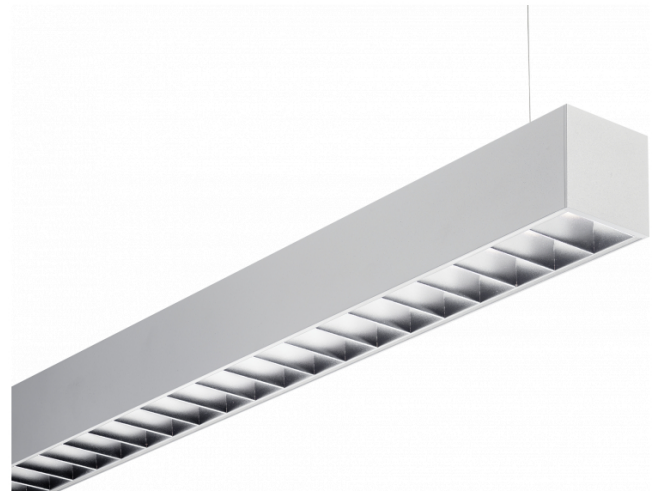

Rekta 65x65 direkt - BAP - HO 150mA - ANO
04.94024544-0001

Leuchtdaten

Montage	Gependelt
Lichtaustritt	Direkt
Leuchten Abdeckung	BAP Raster
Schutzgrad	IP 20
Gehäuse	Aluminium
Verarbeitung	eloxierte Verarbeitung
Prüfzeichen	CE, ISO 9001

Lichttechnische Daten

UGR	<19
CIE Fluxcode	80 99 100 100 76

Abmessungen

A	1130 mm
---	---------

Bemerkungen

Pendelleuchte - Direkt - HO 150mA - BAP - ANO

ENERGY

Verrijgbaar op aanvraag.