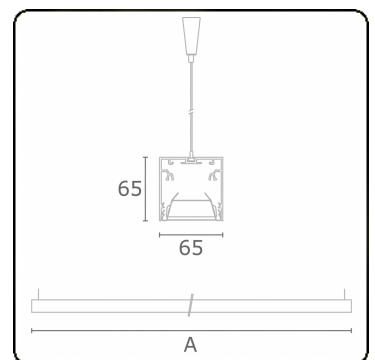

Rekta 65x65 direkt - BAP - HO 150mA - ANO
04.94024544-0001

Leuchtdaten

Montage	Gependelt
Lichtaustritt	Direkt
Leuchten Abdeckung	BAP Raster
Schutzgrad	IP 20
Gehäuse	Aluminium
Verarbeitung	eloxierte Verarbeitung
Prüfzeichen	CE, ISO 9001

Lichttechnische Daten

UGR	<19
CIE Fluxcode	80 99 100 100 76

Abmessungen

A	1130 mm
---	---------

Bemerkungen

Pendelleuchte - Direkt - HO 150mA - BAP - ANO

ENERGY

Verrijgbaar op aanvraag.