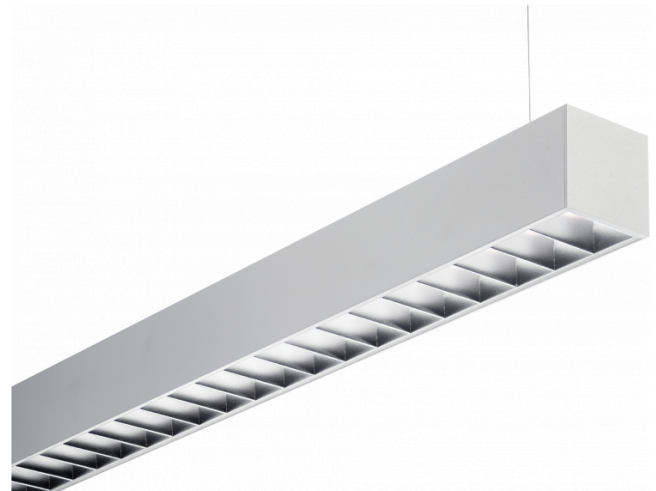

Rekta 65x65 Direct - BAP - HO 150mA - ANO
04.94020584-0001

Armatuurgegevens

Montage	Gependeld
Lichtuittreding	Direct
Afscherming	BAP raster
Beschermingsgraad	IP 20
Behuizing	Aluminium
Afwerking	geanodiseerde afwerking
Keurmerken	CE, ISO 9001

Elektrische Gegevens

Veiligheidsklasse	I
Voeding	230V
Voorschakelapparaat	Stroomvoeding

Lampgegevens

Lamptype	LED 4000K
Wattage	3,2W
Bruto lichtstroom	5360
Armatuur vermogen	28,2W
Aantal	8
Levensduur LED module	L80/B10 > 72000h
Kleurtolerantie	MacAdam 3
CRI	>80

Lichttechnische gegevens

UGR	<19
CIE Fluxcode	80 99 100 100 76

Afmetingen

A	2250 mm
---	---------

Opmerkingen

Pendelarmatuur - Direct - HO 150mA - BAP - ANO

ENERGY

Verkrijgbaar op aanvraag.