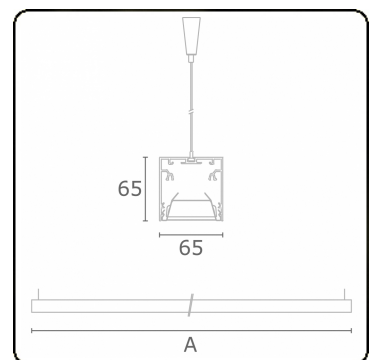

Rekta 65x65 Direct - BAP - HO 150mA - ANO
04.94020584-0001

Armatuurgegevens

Montage	Gependeld
Lichtuittreding	Direct
Afscherming	BAP raster
Beschermingsgraad	IP 20
Behuizing	Aluminium
Afwerking	geanodiseerde afwerking
Keurmerken	CE, ISO 9001

Lichttechnische gegevens

UGR	<19
CIE Fluxcode	80 99 100 100 76

Afmetingen

A	2250 mm
---	---------

Opmerkingen

Pendelarmatuur - Direct - HO 150mA - BAP - ANO

ENERGY

Verkrijgbaar op aanvraag.