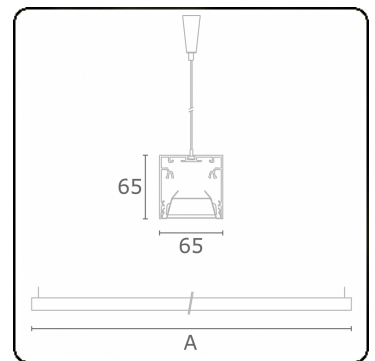

Rekta 65x65 direkt - BAP - HO 150mA - ANO  
04.94020574-0001

**Leuchtendaten**

Montage	Gependelt
Lichtaustritt	Direkt
Leuchten Abdeckung	BAP Raster
Schutzgrad	IP 20
Gehäuse	Aluminium
Verarbeitung	eloxierte Verarbeitung
Prüfzeichen	CE, ISO 9001

**Lichttechnische Daten**

UGR	<19
CIE Fluxcode	80 99 100 100 76

**Abmessungen**

A	1970 mm
---	---------

**Bemerkungen**

Pendelleuchte - Direkt - HO 150mA - BAP - ANO

**ENERGY**

Verrijgbaar op aanvraag.