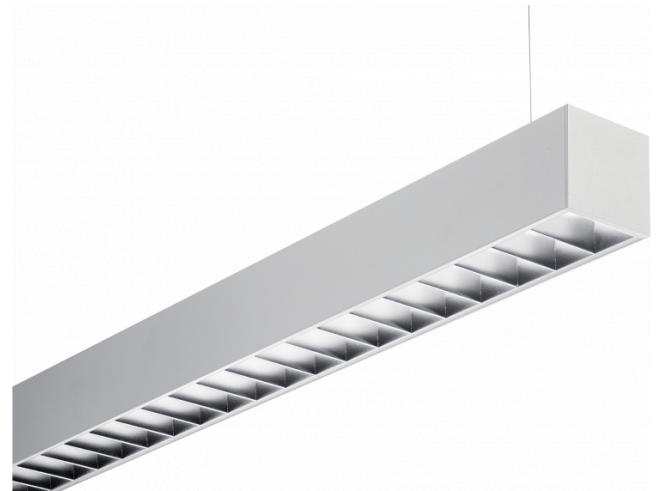

Rekta 65x65 direkt - BAP - HO 150mA - ANO  
04.94020574-0001

**Leuchtendaten**

Montage	Gependelt
Lichtaustritt	Direkt
Leuchten Abdeckung	BAP Raster
Schutzgrad	IP 20
Gehäuse	Aluminium
Verarbeitung	eloxierte Verarbeitung
Prüfzeichen	CE, ISO 9001

**Lichttechnische Daten**

UGR	<19
CIE Fluxcode	80 99 100 100 76

**Abmessungen**

A	1970 mm
---	---------

**Bemerkungen**

Pendelleuchte - Direkt - HO 150mA - BAP - ANO

**ENERGY**

Verrijgbaar op aanvraag.