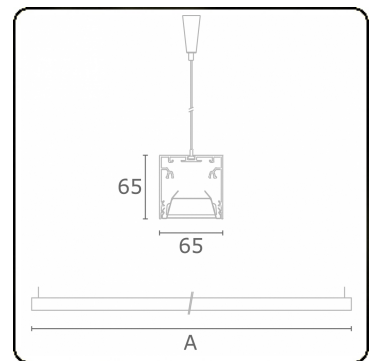

Rekta 65x65 Direct - BAP - HO 150mA - ANO
04.94020574-0001

Armatuurgegevens

Montage	Gependeld
Lichtuittreding	Direct
Afscherming	BAP raster
Beschermingsgraad	IP 20
Behuizing	Aluminium
Afwerking	geanodiseerde afwerking
Keurmerken	CE, ISO 9001

Lichttechnische gegevens

UGR	<19
CIE Fluxcode	80 99 100 100 76

Afmetingen

A	1970 mm
---	---------

Opmerkingen

Pendelarmatuur - Direct - HO 150mA - BAP - ANO

ENERGY

Verrijgbaar op aanvraag.