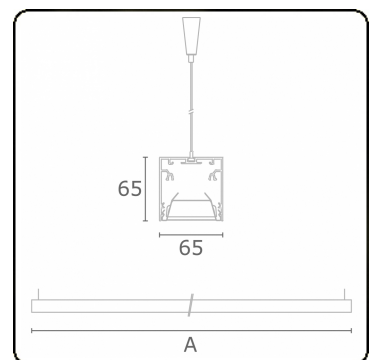

Rekta 65x65 direkt - BAP - HO 150mA - ANO  
04.94020564-0001

**Leuchtendaten**

Montage	Gependelt
Lichtaustritt	Direkt
Leuchten Abdeckung	BAP Raster
Schutzgrad	IP 20
Gehäuse	Aluminium
Verarbeitung	eloxierte Verarbeitung
Prüfzeichen	CE, ISO 9001

**Lichttechnische Daten**

UGR	<19
CIE Fluxcode	80 99 100 100 76

**Abmessungen**

A	1690 mm
---	---------

**Bemerkungen**

Pendelleuchte - Direkt - HO 150mA - BAP - ANO

**ENERGY**

Verrijgbaar op aanvraag.