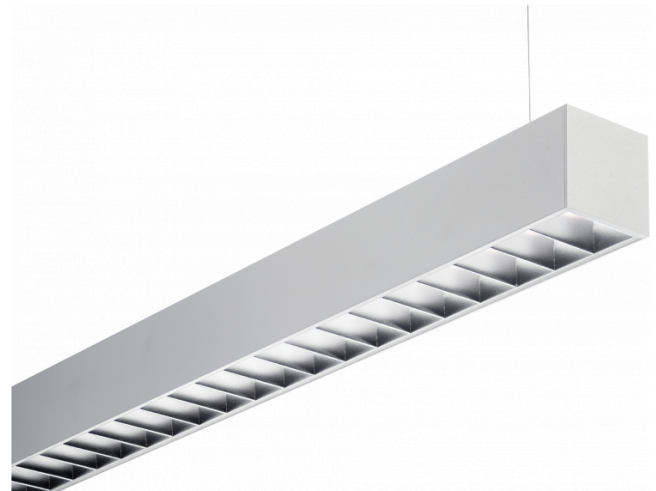

Rekta 65x65 direkt - BAP - HO 150mA - ANO  
04.94020564-0001

**Leuchtendaten**

Montage	Gependelt
Lichtaustritt	Direkt
Leuchten Abdeckung	BAP Raster
Schutzgrad	IP 20
Gehäuse	Aluminium
Verarbeitung	eloxierte Verarbeitung
Prüfzeichen	CE, ISO 9001

**Lichttechnische Daten**

UGR	<19
CIE Fluxcode	80 99 100 100 76

**Abmessungen**

A	1690 mm
---	---------

**Bemerkungen**

Pendelleuchte - Direkt - HO 150mA - BAP - ANO

**ENERGY**

Verrijgbaar op aanvraag.