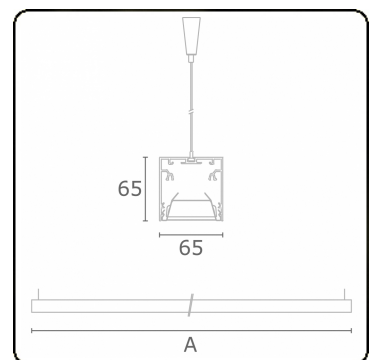

Rekta 65x65 direkt - BAP - HO 150mA - ANO  
04.94020554-0001

**Leuchtendaten**

Montage	Gependelt
Lichtaustritt	Direkt
Leuchten Abdeckung	BAP Raster
Schutzgrad	IP 20
Gehäuse	Aluminium
Verarbeitung	eloxierte Verarbeitung
Prüfzeichen	CE, ISO 9001

**Lichttechnische Daten**

UGR	<19
CIE Fluxcode	80 99 100 100 76

**Abmessungen**

A	1410 mm
---	---------

**Bemerkungen**

Pendelleuchte - Direkt - HO 150mA - BAP - ANO

**ENERGY**

Verrijgbaar op aanvraag.