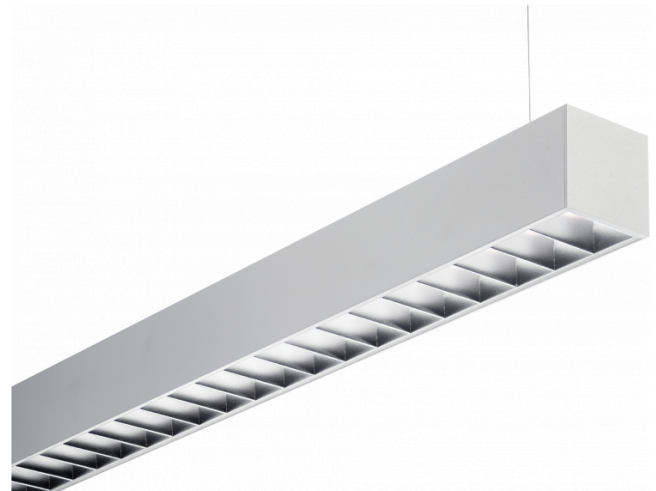

Rekta 65x65 direkt - BAP - HO 150mA - ANO
04.94020544-0001

Leuchtendaten

Montage	Gependelt
Lichtaustritt	Direkt
Leuchten Abdeckung	BAP Raster
Schutzgrad	IP 20
Gehäuse	Aluminium
Verarbeitung	eloxierte Verarbeitung
Prüfzeichen	CE, ISO 9001

Lichttechnische Daten

UGR	<19
CIE Fluxcode	80 99 100 100 76

Abmessungen

A	1130 mm
---	---------

Bemerkungen

Pendelleuchte - Direkt - HO 150mA - BAP - ANO

ENERGY

Verrijgbaar op aanvraag.