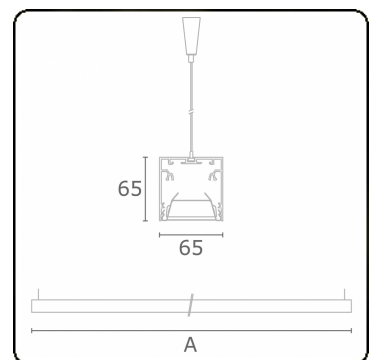

Rekta 65x65 direkt - BAP - HO 150mA - ANO
04.94024593-0001

Leuchtdaten

Montage	Gependelt
Lichtaustritt	Direkt
Leuchten Abdeckung	BAP Raster
Schutzgrad	IP 20
Gehäuse	Aluminium
Verarbeitung	eloxierte Verarbeitung
Prüfzeichen	CE, ISO 9001

Lichttechnische Daten

UGR	<19
CIE Fluxcode	80 99 100 100 76

Abmessungen

A	2530 mm
---	---------

Bemerkungen

Pendelleuchte - Direkt - HO 150mA - BAP - ANO

ENERGY

Verrijgbaar op aanvraag.