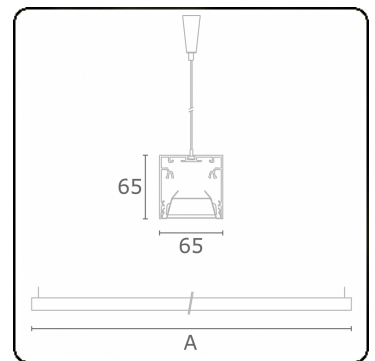

Rekta 65x65 direkt - BAP - HO 150mA - ANO
04.94024583-0001

Leuchtendaten

Montage	Gependelt
Lichtaustritt	Direkt
Leuchten Abdeckung	BAP Raster
Schutzgrad	IP 20
Gehäuse	Aluminium
Verarbeitung	eloxierte Verarbeitung
Prüfzeichen	CE, ISO 9001

Lichttechnische Daten

UGR	<19
CIE Fluxcode	80 99 100 100 76

Abmessungen

A	2250 mm
---	---------

Bemerkungen

Pendelleuchte - Direkt - HO 150mA - BAP - ANO

ENERGY

Verrijgbaar op aanvraag.