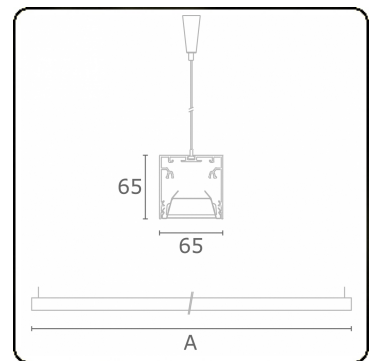

**Lichttechnische gegevens**

UGR	<19
CIE Fluxcode	80 99 100 100 76

**Afmetingen**

A	2250 mm
---	---------

**Opmerkingen**

Pendelarmatuur - Direct - HO 150mA - BAP - ANO

**ENERGY**

Verrijgbaar op aanvraag.