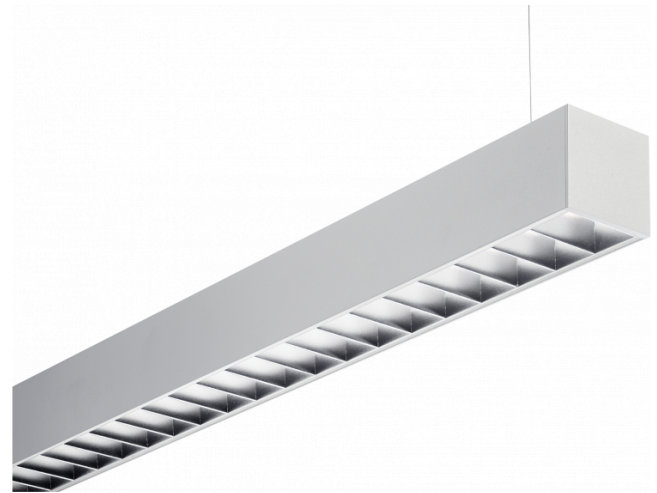

Rekta 65x65 Direct - BAP - HO 150mA - ANO  
04.94024583-0001

**Armatuurgegevens**

Montage	Gependeld
Lichtuittreding	Direct
Afscherming	BAP raster
Beschermingsgraad	IP 20
Behuizing	Aluminium
Afwerking	geanodiseerde afwerking
Keurmerken	CE, ISO 9001

**Elektrische Gegevens**

Veiligheidsklasse	I
Voeding	230V
Voorschakelapparaat	Stroomvoeding DALI/TD

**Lampgegevens**

Lamptype	LED 3000K
Wattage	3,2W
Bruto lichtstroom	5120
Armatuur vermogen	28,2W
Aantal	8
Levensduur LED module	L80/B10 > 72000h
Kleurtolerantie	MacAdam 3
CRI	>80

**Lichttechnische gegevens**

UGR	<19
CIE Fluxcode	80 99 100 100 76

**Afmetingen**

A	2250 mm
---	---------

**Opmerkingen**

Pendelarmatuur - Direct - HO 150mA - BAP - ANO

**ENERGY**

Verrijgbaar op aanvraag.