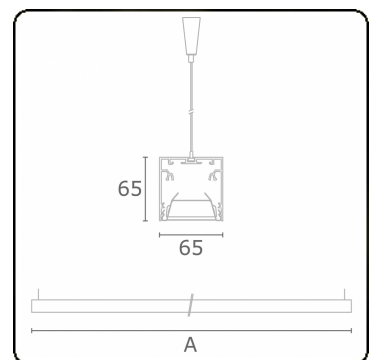

Rekta 65x65 direkt - BAP - HO 150mA - ANO
04.94024563-0001

Leuchtendaten

Montage	Gependelt
Lichtaustritt	Direkt
Leuchten Abdeckung	BAP Raster
Schutzgrad	IP 20
Gehäuse	Aluminium
Verarbeitung	eloxierte Verarbeitung
Prüfzeichen	CE, ISO 9001

Lichttechnische Daten

UGR	<19
CIE Fluxcode	80 99 100 100 76

Abmessungen

A	1690 mm
---	---------

Bemerkungen

Pendelleuchte - Direkt - HO 150mA - BAP - ANO

ENERGY

Verrijgbaar op aanvraag.