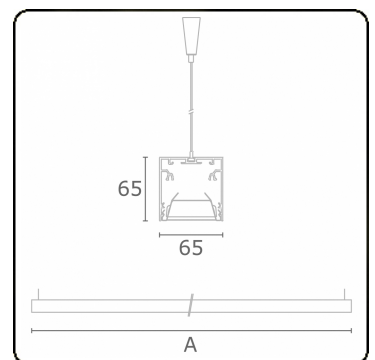

Rekta 65x65 direkt - BAP - HO 150mA - ANO
04.94020503-0001

Leuchtendaten

Montage	Gependelt
Lichtaustritt	Direkt
Leuchten Abdeckung	BAP Raster
Schutzgrad	IP 20
Gehäuse	Aluminium
Verarbeitung	eloxierte Verarbeitung
Prüfzeichen	CE, ISO 9001

Lichttechnische Daten

UGR	<19
CIE Fluxcode	80 99 100 100 76

Abmessungen

A	2810 mm
---	---------

Bemerkungen

Pendelleuchte - Direkt - HO 150mA - BAP - ANO

ENERGY

Verrijgbaar op aanvraag.