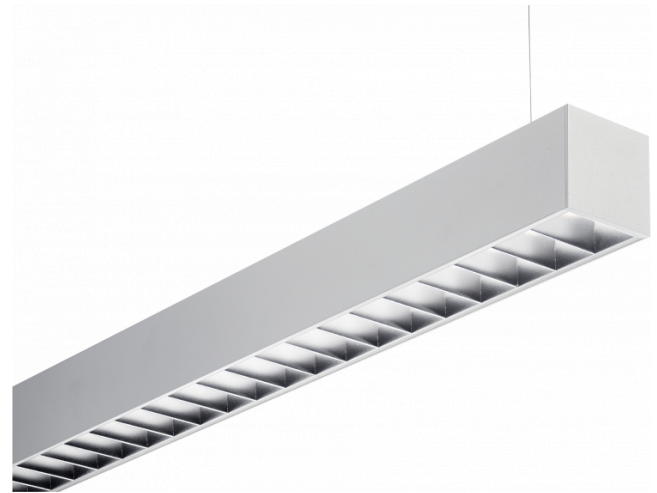

Rekta 65x65 direkt - BAP - HO 150mA - ANO
04.94020563-0001

Leuchtendaten

Montage	Gependelt
Lichtaustritt	Direkt
Leuchten Abdeckung	BAP Raster
Schutzgrad	IP 20
Gehäuse	Aluminium
Verarbeitung	eloxierte Verarbeitung
Prüfzeichen	CE, ISO 9001

Lichttechnische Daten

UGR	<19
CIE Fluxcode	80 99 100 100 76

Abmessungen

A	1690 mm
---	---------

Bemerkungen

Pendelleuchte - Direkt - HO 150mA - BAP - ANO

ENERGY

Verrijgbaar op aanvraag.