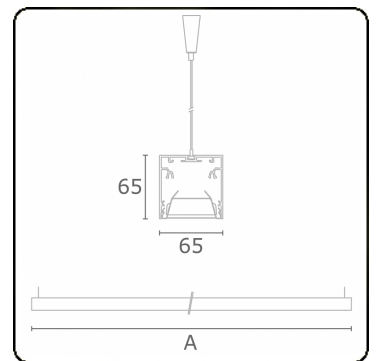

Rekta 65x65 direkt - BAP - HO 150mA - ANO
04.94020563-0001

Leuchtendaten

Montage	Gependelt
Lichtaustritt	Direkt
Leuchten Abdeckung	BAP Raster
Schutzgrad	IP 20
Gehäuse	Aluminium
Verarbeitung	eloxierte Verarbeitung
Prüfzeichen	CE, ISO 9001

Lichttechnische Daten

UGR	<19
CIE Fluxcode	80 99 100 100 76

Abmessungen

A	1690 mm
---	---------

Bemerkungen

Pendelleuchte - Direkt - HO 150mA - BAP - ANO

ENERGY

Verrijgbaar op aanvraag.