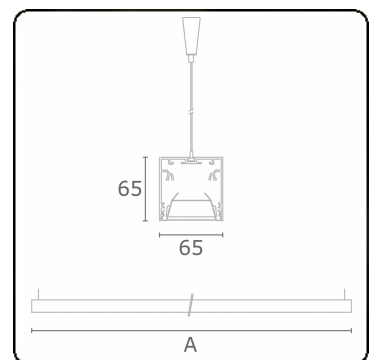

Rekta 65x65 direkt - BAP - HO 150mA - ANO
04.94020543-0001

Leuchtendaten

Montage	Gependelt
Lichtaustritt	Direkt
Leuchten Abdeckung	BAP Raster
Schutzgrad	IP 20
Gehäuse	Aluminium
Verarbeitung	eloxierte Verarbeitung
Prüfzeichen	CE, ISO 9001

Lichttechnische Daten

UGR	<19
CIE Fluxcode	80 99 100 100 76

Abmessungen

A	1130 mm
---	---------

Bemerkungen

Pendelleuchte - Direkt - HO 150mA - BAP - ANO

ENERGY

Verrijgbaar op aanvraag.