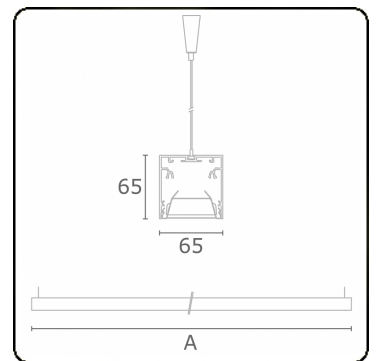

**Lichttechnische gegevens**

UGR	<19
CIE Fluxcode	80 99 100 100 76

**Afmetingen**

A	1130 mm
---	---------

**Opmerkingen**

Pendelarmatuur - Direct - HO 150mA - BAP - ANO

**ENERGY**

Verrijgbaar op aanvraag.