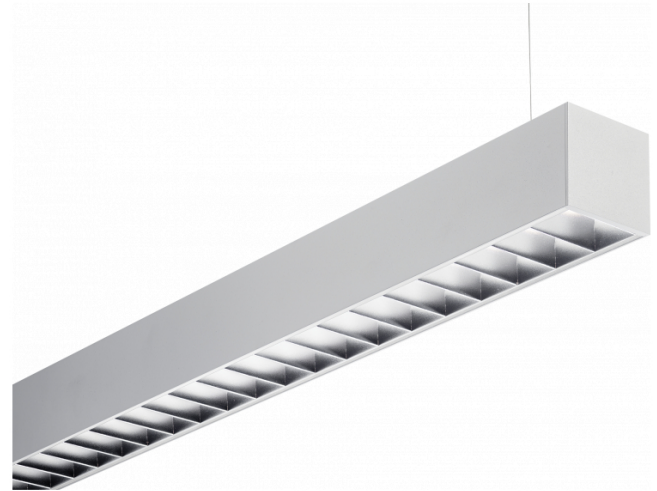

Rekta 65x65 Direct - BAP - HO 150mA - ANO  
04.94020543-0001

**Armatuurgegevens**

Montage	Gependeld
Lichtuittreding	Direct
Afscherming	BAP raster
Beschermingsgraad	IP 20
Behuizing	Aluminium
Afwerking	geanodiseerde afwerking
Keurmerken	CE, ISO 9001

**Elektrische Gegevens**

Veiligheidsklasse	I
Voeding	230V
Voorschakelapparaat	Stroomvoeding

**Lampgegevens**

Lamptype	LED 3000K
Wattage	3,2W
Bruto lichtstroom	2560
Armatuur vermogen	14,1W
Aantal	4
Levensduur LED module	L80/B10 > 72000h
Kleurtolerantie	MacAdam 3
CRI	>80

**Lichttechnische gegevens**

UGR	<19
CIE Fluxcode	80 99 100 100 76

**Afmetingen**

A	1130 mm
---	---------

**Opmerkingen**

Pendelarmatuur - Direct - HO 150mA - BAP - ANO

**ENERGY**

Verrijgbaar op aanvraag.