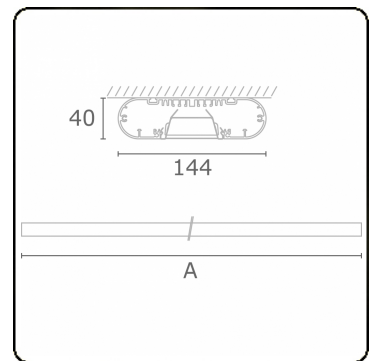

Lichttechnische gegevens

UGR	<19
CIE Fluxcode	80 99 100 100 71

Afmetingen

A	1970 mm
---	---------

Opmerkingen

Plafondarmatuur - Direct - HO 150mA - BAP - ANO

ENERGY

Verrijgbaar op aanvraag.