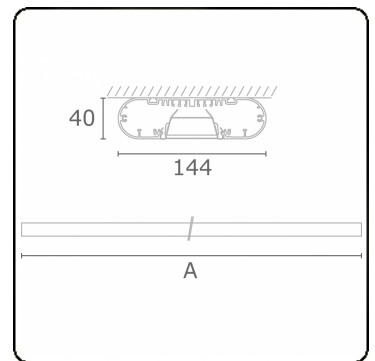

Lichttechnische gegevens

UGR	<19
CIE Fluxcode	80 99 100 100 71

Afmetingen

A	1410 mm
---	---------

Opmerkingen

Plafondarmatuur - Direct - HO 150mA - BAP - ANO

ENERGY

Verrijgbaar op aanvraag.