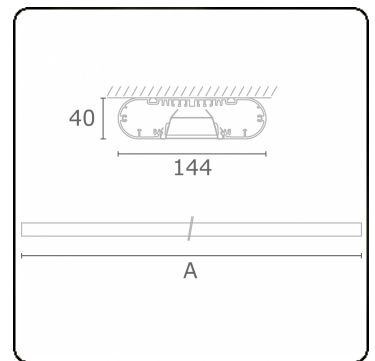

Lichttechnische gegevens

UGR	<19
CIE Fluxcode	80 99 100 100 71

Afmetingen

A	2250 mm
---	---------

Opmerkingen

Plafondarmatuur - Direct - HO 150mA - BAP - ANO

ENERGY

Verrijgbaar op aanvraag.