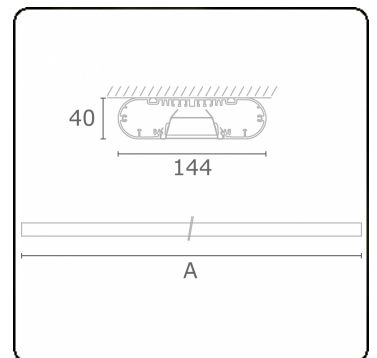

Lichttechnische gegevens

| | |
|--------------|------------------|
| UGR | <19 |
| CIE Fluxcode | 80 99 100 100 71 |

Afmetingen

| | |
|---|---------|
| A | 1970 mm |
|---|---------|

Opmerkingen

Plafondarmatuur - Direct - HO 150mA - BAP - ANO