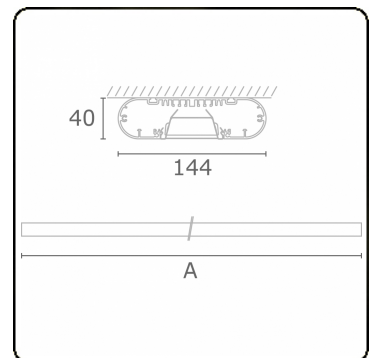

Lichttechnische gegevens

UGR	<19
CIE Fluxcode	80 99 100 100 71

Afmetingen

A	1690 mm
---	---------

Opmerkingen

Plafondarmatuur - Direct - HO 150mA - BAP - ANO

ENERGY

Verrijgbaar op aanvraag.