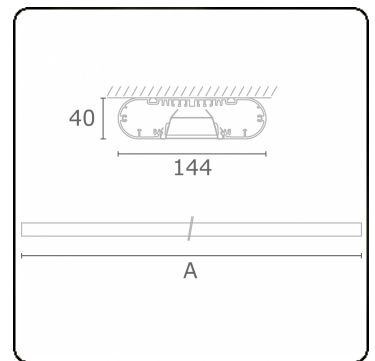

**Lichttechnische gegevens**

UGR	<19
CIE Fluxcode	80 99 100 100 71

**Afmetingen**

A	1970 mm
---	---------

**Opmerkingen**

Plafondarmatuur - Direct - HO 150mA - BAP - ANO

**ENERGY**

Verrijgbaar op aanvraag.