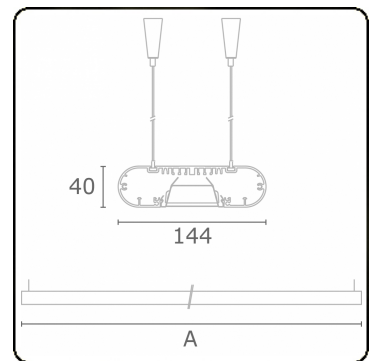

**Lichttechnische gegevens**

UGR	<19
CIE Fluxcode	80 99 100 100 71

**Afmetingen**

A	1130 mm
---	---------

**Opmerkingen**

Pendelarmatuur - Direct - HO 150mA - BAP - ANO

**ENERGY**

Verrijgbaar op aanvraag.