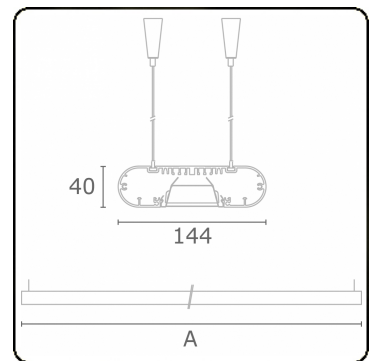

Lichttechnische gegevens

UGR	<19
CIE Fluxcode	80 99 100 100 71

Afmetingen

A	2530 mm
---	---------

Opmerkingen

Pendelarmatuur - Direct - HO 150mA - BAP - ANO

ENERGY

Verrijgbaar op aanvraag.