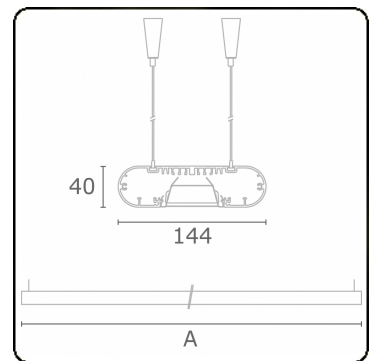

**Lichttechnische Daten**

UGR	<19
CIE Fluxcode	80 99 100 100 71

**Abmessungen**

A	1970 mm
---	---------

**Bemerkungen**

Pendelleuchte - Direkt - HO 150mA - BAP - ANO

**ENERGY**

Verrijgbaar op aanvraag.