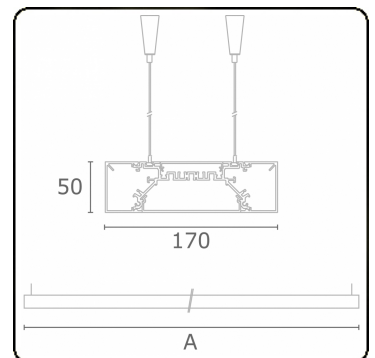

Lichttechnische gegevens

UGR	>19
CIE Fluxcode	49 80 96 99 70
CIE Fluxcode Indirect	00 00 00 00 73

Afmetingen

A	2608 mm
---	---------

Opmerkingen

Pendelarmatuur - Direct - HO 225mA - satiné (gelijkglegend) - RAL