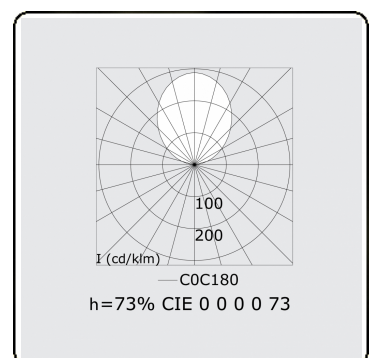

**Lichttechnische gegevens**

UGR	>19
CIE Fluxcode	49 80 96 99 70
CIE Fluxcode Indirect	00 00 00 00 73

**Afmetingen**

A	2036 mm
---	---------

**Opmerkingen**

Pendelarmatuur - Direct - HO 225mA - satiné (gelijkglegend) - RAL