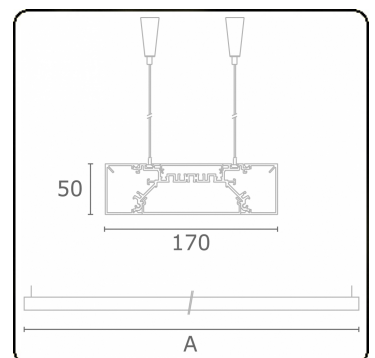

Lichttechnische gegevens

UGR	>19
CIE Fluxcode	49 80 96 99 70
CIE Fluxcode Indirect	00 00 00 00 73

Afmetingen

A	1178 mm
---	---------

Opmerkingen

Pendelarmatuur - Direct - HO 225mA - satiné (gelijkgigend) - RAL