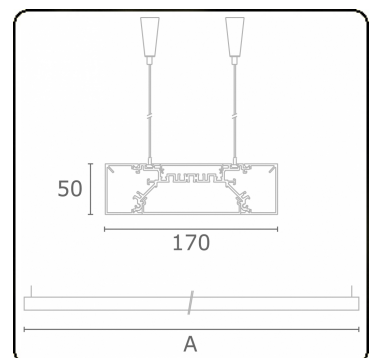

Lichttechnische gegevens

UGR	>19
CIE Fluxcode	49 80 96 99 70
CIE Fluxcode Indirect	00 00 00 00 73

Afmetingen

A	2322 mm
---	---------

Opmerkingen

Pendelarmatuur - Direct - HO 225mA - satiné (gelijkgigend) - RAL