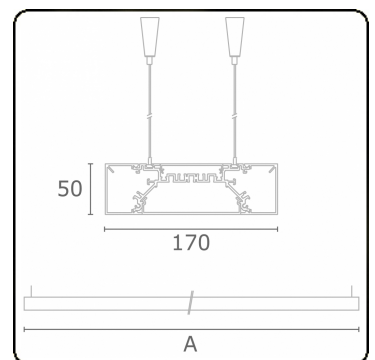

Lichttechnische gegevens

UGR	>19
CIE Fluxcode	49 80 96 99 70
CIE Fluxcode Indirect	00 00 00 00 73

Afmetingen

A	2036 mm
---	---------

Opmerkingen

Pendelarmatuur - Direct - HO 225mA - satiné (gelijkglegend) - RAL