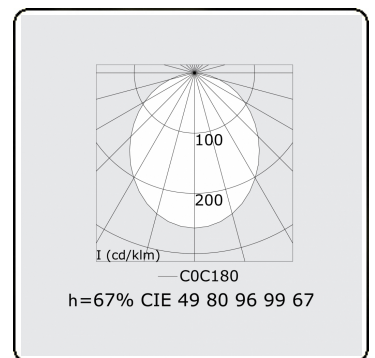

Lichttechnische gegevens

UGR	>19
CIE Fluxcode	49 80 96 99 67

Afmetingen

A	2530 mm
---	---------

Opmerkingen

Pendelarmatuur - Direct - HO 150mA - satiné - RAL

ENERGY

Verrijgbaar op aanvraag.