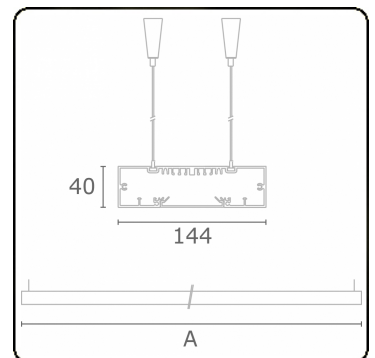

Lichttechnische gegevens

UGR	>19
CIE Fluxcode	49 80 96 99 67

Afmetingen

A	2530 mm
---	---------

Opmerkingen

Pendelarmatuur - Direct - HO 150mA - satiné - RAL

ENERGY

Verrijgbaar op aanvraag.