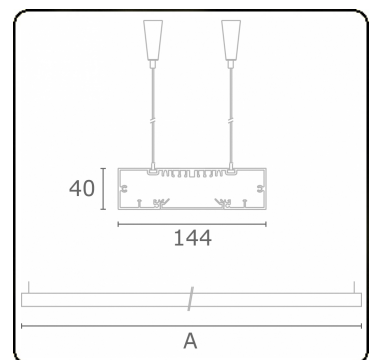

Lichttechnische gegevens

UGR	>19
CIE Fluxcode	49 80 96 99 67

Afmetingen

A	1130 mm
---	---------

Opmerkingen

Pendelarmatuur - Direct - HO 150mA - satiné - RAL

ENERGY

Verrijgbaar op aanvraag.
Disponible sur demande.
Available on request.
Auf Anfrage.