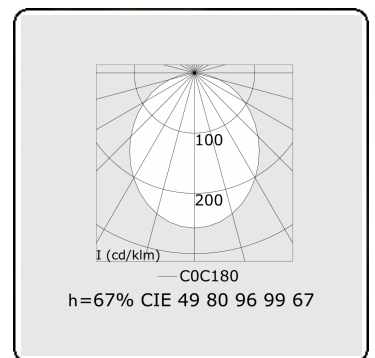

Lichttechnische gegevens

UGR	>19
CIE Fluxcode	49 80 96 99 67

Afmetingen

A	1130 mm
---	---------

Opmerkingen

Pendelarmatuur - Direct - HO 150mA - satiné - RAL

ENERGY

Verrijgbaar op aanvraag.
Disponible sur demande.
Available on request.
Auf Anfrage.