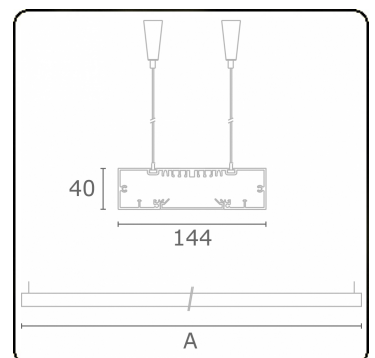

**Lichttechnische Daten**

UGR	>19
CIE Fluxcode	49 80 96 99 67

**Abmessungen**

A	2530 mm
---	---------

**Bemerkungen**

Pendelleuchte - Direkt - HO 150mA - satiniert - RAL

**ENERGY**

Verrijgbaar op aanvraag.