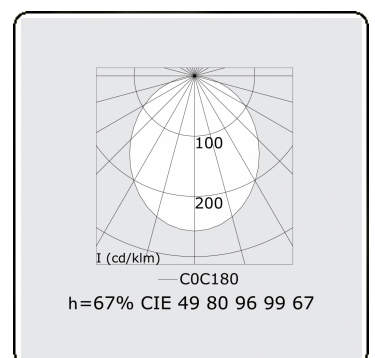

**Lichttechnische Daten**

UGR	>19
CIE Fluxcode	49 80 96 99 67

**Abmessungen**

A	2530 mm
---	---------

**Bemerkungen**

Pendelleuchte - Direkt - HO 150mA - satiniert - RAL

**ENERGY**

Verrijgbaar op aanvraag.