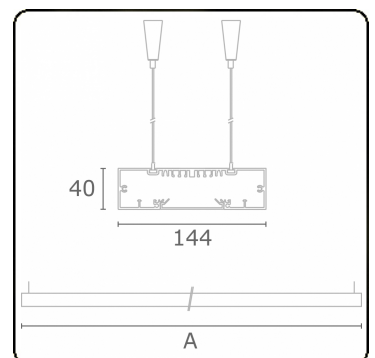

**Lichttechnische gegevens**

UGR	>19
CIE Fluxcode	49 80 96 99 67

**Afmetingen**

A	1690 mm
---	---------

**Opmerkingen**

Pendelarmatuur - Direct - HO 150mA - satiné - RAL

**ENERGY**

Verrijgbaar op aanvraag.