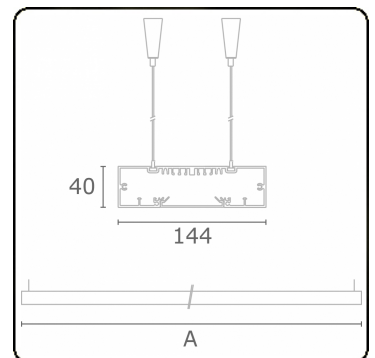

Lichttechnische gegevens

UGR	>19
CIE Fluxcode	49 80 96 99 67

Afmetingen

A	1410 mm
---	---------

Opmerkingen

Pendelarmatuur - Direct - HO 150mA - satiné - RAL

ENERGY

Verrijgbaar op aanvraag.