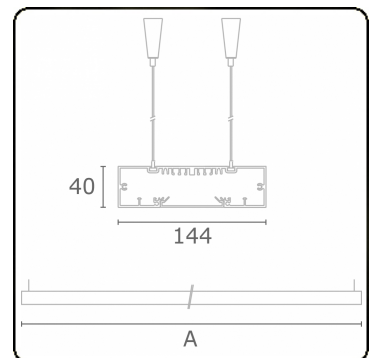

**Lichttechnische gegevens**

UGR	>19
CIE Fluxcode	49 80 96 99 67

**Afmetingen**

A	1130 mm
---	---------

**Opmerkingen**

Pendelarmatuur - Direct - HO 150mA - satiné - RAL

**ENERGY**

Verrijgbaar op aanvraag.