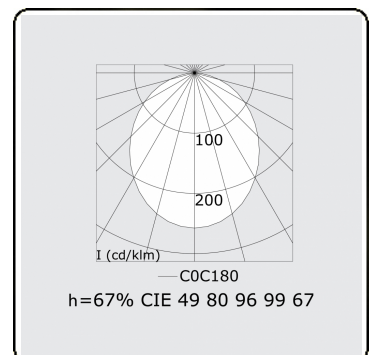

**Lichttechnische gegevens**

UGR	>19
CIE Fluxcode	49 80 96 99 67

**Afmetingen**

A	1130 mm
---	---------

**Opmerkingen**

Pendelarmatuur - Direct - HO 150mA - satiné - RAL

**ENERGY**

Verrijgbaar op aanvraag.