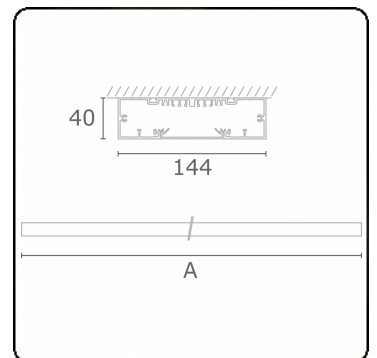

**Lichttechnische gegevens**

UGR	>19
CIE Fluxcode	49 80 96 99 67

**Afmetingen**

A	2530 mm
---	---------

**Opmerkingen**

Plafondarmatuur - Direct - HO 150mA - satiné - RAL

**ENERGY**

Verrijgbaar op aanvraag.