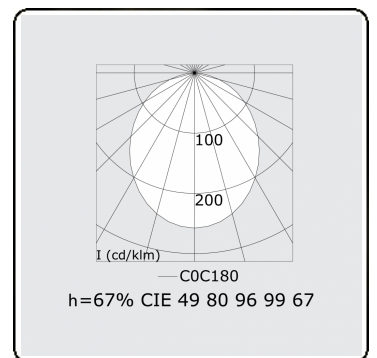

**Lichttechnische gegevens**

UGR	>19
CIE Fluxcode	49 80 96 99 67

**Afmetingen**

A	2530 mm
---	---------

**Opmerkingen**

Plafondarmatuur - Direct - HO 150mA - satiné - RAL

**ENERGY**

Verrijgbaar op aanvraag.