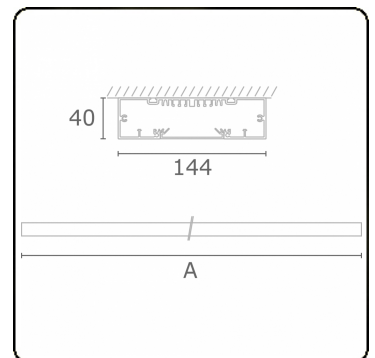

**Lichttechnische gegevens**

UGR	>19
CIE Fluxcode	49 80 96 99 67

**Afmetingen**

A	2250 mm
---	---------

**Opmerkingen**

Plafondarmatuur - Direct - HO 150mA - satiné - RAL

**ENERGY**

Verrijgbaar op aanvraag.