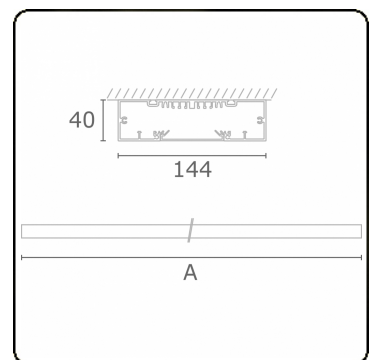

**Photometric details**

UGR	>19
CIE Fluxcode	49 80 96 99 67

**Dimensions**

A	1410 mm
---	---------

**Remarks**

Ceiling luminaire - Direct - HO 150mA - satin - RAL

**ENERGY**

A  
 Verkrijgbaar op aanvraag.  
B  
 Disponible sur demande.  
C  
D  
 Available on request.  
E  
F  
 Auf Anfrage.  
G