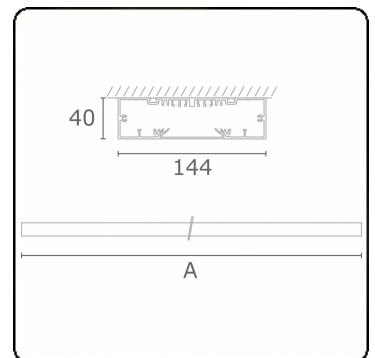

Lichttechnische gegevens

UGR	>19
CIE Fluxcode	49 80 96 99 67

Afmetingen

A	1410 mm
---	---------

Opmerkingen

Plafondarmatuur - Direct - HO 150mA - satiné - RAL

ENERGY

Verrijgbaar op aanvraag.