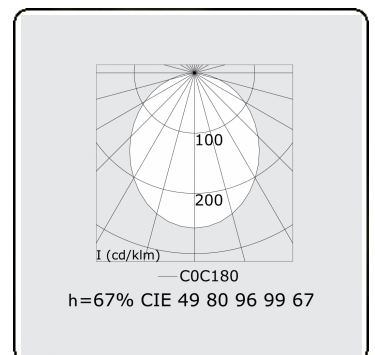

Lichttechnische gegevens

UGR	>19
CIE Fluxcode	49 80 96 99 67

Afmetingen

A	1410 mm
---	---------

Opmerkingen

Plafondarmatuur - Direct - HO 150mA - satiné - RAL

ENERGY

Verrijgbaar op aanvraag.