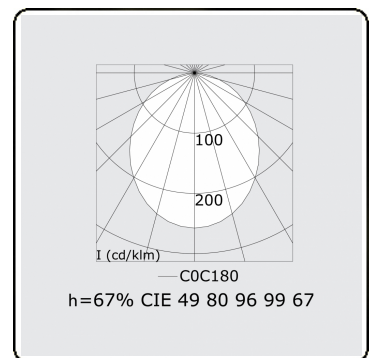

Elektrische Gegevens

Veiligheidsklasse	I
Voeding	230V
Voorschakelapparaat	Stroomvoeding

Lampgegevens

Lamptype	LED 4000K
Wattage	3,2W
Bruto lichtstroom	6030
Armatuur vermogen	31,7W
Aantal	9
Levensduur LED module	L80/B10 > 72000h
Kleurtolerantie	MacAdam 3
CRI	>80

Lichttechnische gegevens

UGR	>19
CIE Fluxcode	49 80 96 99 67

Afmetingen

A	2530 mm
---	---------

Opmerkingen

Plafondarmatuur - Direct - HO 150mA - satiné - RAL

ENERGY

Verrijgbaar op aanvraag.