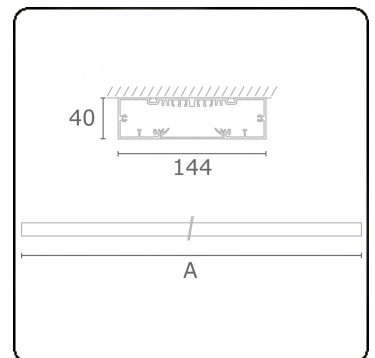

Lichttechnische gegevens

UGR	>19
CIE Fluxcode	49 80 96 99 67

Afmetingen

A	2530 mm
---	---------

Opmerkingen

Plafondarmatuur - Direct - HO 150mA - satiné - RAL

ENERGY

Verrijgbaar op aanvraag.