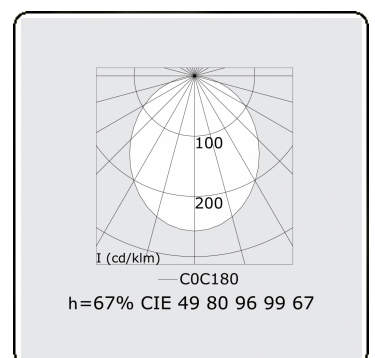

Lichttechnische gegevens

UGR	>19
CIE Fluxcode	49 80 96 99 67

Afmetingen

A	2250 mm
---	---------

Opmerkingen

Plafondarmatuur - Direct - HO 150mA - satiné - RAL

ENERGY

Verrijgbaar op aanvraag.