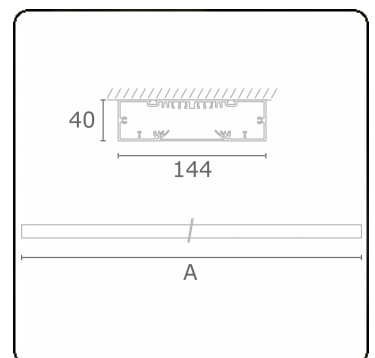

Lichttechnische gegevens

UGR	>19
CIE Fluxcode	49 80 96 99 67

Afmetingen

A	2250 mm
---	---------

Opmerkingen

Plafondarmatuur - Direct - HO 150mA - satiné - RAL

ENERGY

Verrijgbaar op aanvraag.