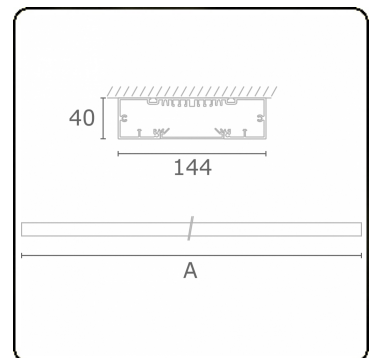

Photometric details

UGR	>19
CIE Fluxcode	49 80 96 99 67

Dimensions

A	1970 mm
---	---------

Remarks

Ceiling luminaire - Direct - HO 150mA - satin - RAL

ENERGY

A ▶
B ▶ Verkrijgbaar op aanvraag.
C ▶ Disponible sur demande.
D ▶
E ▶ Available on request.
F ▶ Auf Anfrage.
G ▶